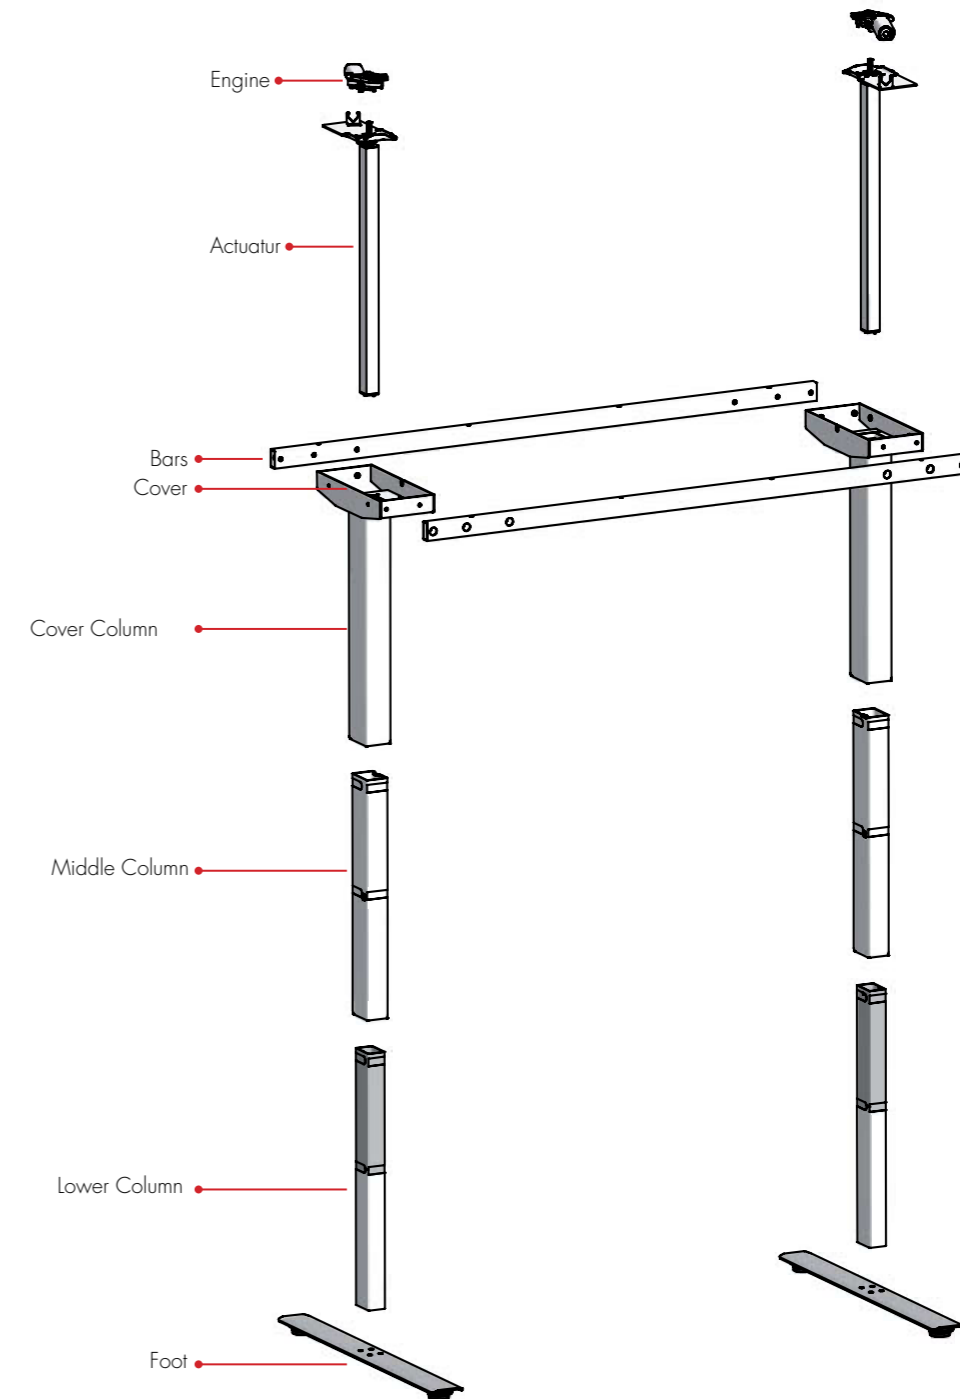

Exploded view